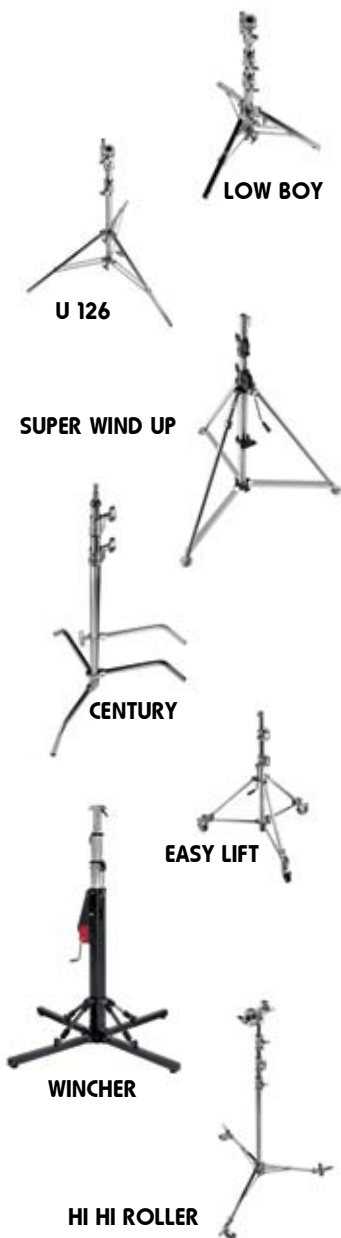

DIMENSION / SIZE	mètre	2 x 2	4 x 4	6 x 6
	feet	6' x 6'	12' x 12'	20' x 20'
DÉSIGNATION / TYPE		TARIF - JOUR HT	TARIF - JOUR HT	TARIF - JOUR HT
SILK FULL		29	35	55
1/4 GRIDCLOTH		20	35	50
1/2 GRIDCLOTH		23	35	50
GRIDCLOTH		29	40	145
1/4 SOIE		25	42	65
1/2 SOIE		23	45	60
1/1 SOIE		29	35	55
CHECKERBOARD LAME		47	65	145
TULLE BLACK SINGLE		23	35	55
TULLE BLACK DOUBLE		23	35	65
TULLE WHITE SINGLE		23	40	55
TULLE WHITE DOUBLE		23	40	65
GRIFFOLYN		25	35	50
LAME ARGENT		34	35	90
LAME OR		34	35	85
MATHFLECTOR SILVER		23	55	145
MATHFLECTOR GOLD		23	55	145
MUSLIN COTON BLANC		29	35	55
SOLID BLACK (BORNIOL)		23	35	55
SPIE		23	35	50
ULTRABOUNCE B/W		23	35	85
BLEU INCRUST		30	40	115
VERT INCRUST		30	40	115

■ CADRES TOILES

	mètres	feet	TARIF - JOUR HT
	2 x 2	6' x 6'	18
	4 x 4	12' x 12'	25
	6 x 6	20' x 20'	50
	6 x 4	20' x 12'	40

■ CADRES GELATINE

	0,6 x 0,6	2' x 2'	6
	0,9 x 0,9	3' x 3'	8
	1,2 x 1,2	4' x 4'	10
	1,8 x 1,2	6' x 4'	12

**LUMEX** / exclusivité LUMEX

TARIF - JOUR HT

1000 ALU / ACIER	dia 16	4
BABY 1000	dia 16	4
U 126 1 T	dia 28	5
U 126 2 T	dia 28	7
U 126 3 T	dia 28	10
RALLONGE U 126	dia 28	4
BABY 5 KW		7
BABY MANFROTTO	dia 28	7
BABY 5 KW / LOW BOY		7
MANIVELLE	dia 28	15
WIND UP		19
SUPER WIND UP		24
MOLEVATOR		30
BABY CRANK / LOW BOY		48
CRANK-O-VATOR		30
CINEVATOR / ELECT	2 sections	55
CINEVATOR / ELECT	3 sections	90
CENTURY / 20 POUCES		5
CENTURY / 30 POUCES		5
CENTURY / 40 POUCES		7
EASY LIFT / 3 sections		32
EASY LIFT / 5 sections		45
HI HI ROLLER		13
MAGIC STAND COMPLET		27
ST 24		61
WINCHER	<b>LUMEX</b>	61